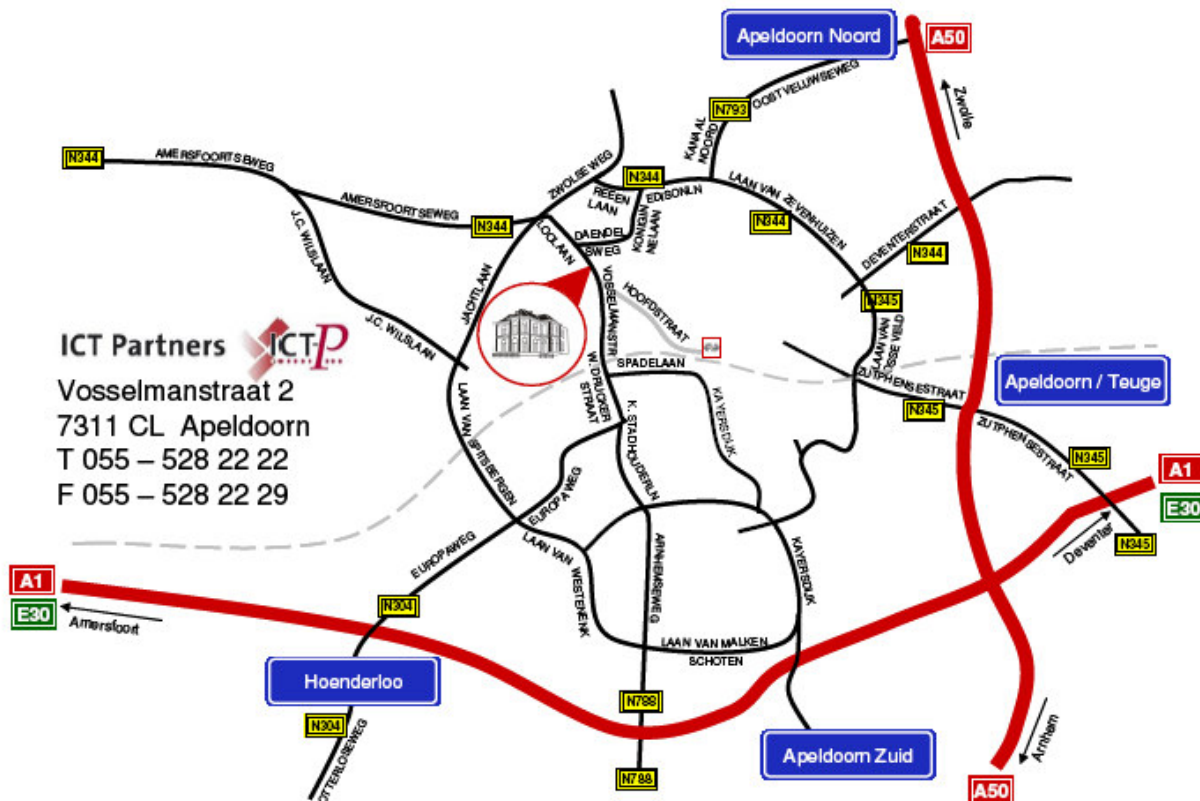

# Routebeschrijving

CVA Informatica Opleidingen

### Met de auto:

Indien u gebruik maakt van een navigatiesysteem a.u.b. intoetsen De Spreng.  
In de meeste systemen geeft Vosselmanstraat 2 niet de juiste locatie.

### Vanuit Zwolle

- A50 Afslag Apeldoorn Noord
- Einde van de afslag Apeldoorn-Noord Oost-Veluweg (25) rechts afslaan naar de Oost-Veluweg/N793
- Begin bebouwde kom Apeldoorn na 640 m verder op de Oost-Veluweg/N793 Apeldoorn.
- Neem na 498m de eerste afslag op de rotonde naar de Oost-Veluweg/N793.
- Neem tweede afslag op de rotonde naar de Kanaal Noord/N793
- Op de Kanaal Noord/N793 na 917 m rechts afslaan naar de Edisonlaan
- Op de Edisonlaan links afslaan naar de Koninginnelaan
- Op de Koninginnelaan na 876 m rechts afslaan naar de Daendelsweg
- Op de Daendelsweg na 218 m links afslaan naar de Loolaan
- Na 181 m rechts aanhouden naar de Vosselmanstraat

## **Vanuit Amersfoort**

- A1 afslag Hoenderloo
- Einde van de afslag rechts afslaan naar de Otterloseweg/N304
- Begin bebouwde kom Apeldoorn verder op de Europaweg/N304 Apeldoorn
- Bij de kruising links afslaan naar de Koning Stadhouderslaan
- Op de Wilhelmina Druckerstraat links afslaan naar de Vosselmanstraat