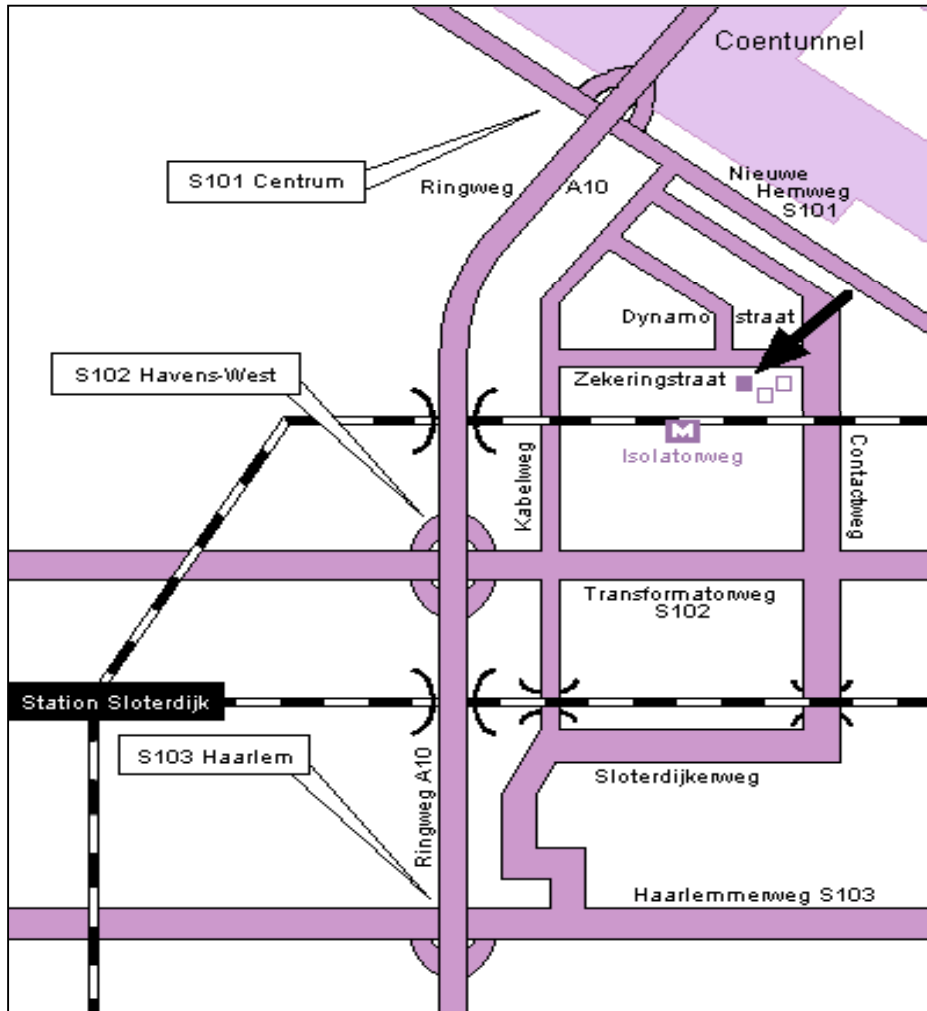

Plattegrond

CVA Informatica Opleidingen B.V.

Zekeringstraat 23

1014 BM AMSTERDAM

T 020 581 77 66

F 020 581 77 67

E info@cva-informatica.nl

I www.cva-informatica.nl